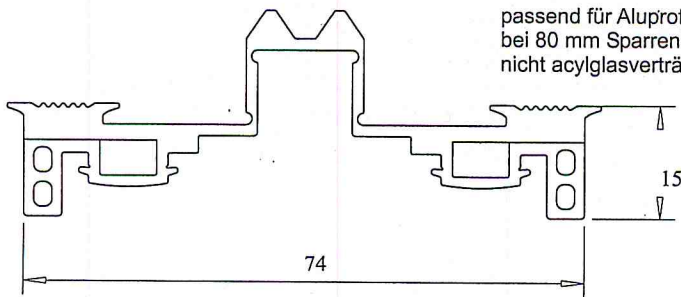

# System DF Plus

Material / Farbe

Artikelnr.

passend für Aluprofil AG 60  
bei 50 mm Sparrenbreite  
nicht acylglasverträglich.

Farbe: schwarz  
Material: EPDM  
VE : 25 mtr

**F50/15**  
€ a lfm

passend für Aluprofil AG 60  
bei 60 mm Sparrenbreite  
nicht acylglasverträglich.

Farbe: schwarz  
Material: EPDM  
VE : 25 mtr

**F60/15**  
€ a lfm

passend für Aluprofil AG 80  
bei 80 mm Sparrenbreite  
nicht acylglasverträglich.

Farbe: schwarz  
Material: EPDM  
VE : 25 mtr

**F80/15**  
€ a lfm