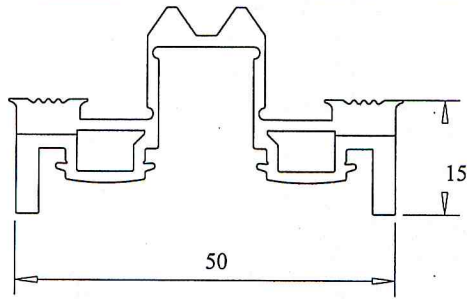

# System DF Plus

Material / Farbe

Artikelnr.

passend für Aluprofil AG 60  
bei 50 mm Sparrenbreite  
nicht acylglasverträglich.

Farbe: schwarz  
Material: EPDM  
VE : 25 mtr

**F50/15**  
€ a lfm

passend für Aluprofil AG 60  
bei 60 mm Sparrenbreite  
nicht acylglasverträglich.

Farbe: schwarz  
Material: EPDM  
VE : 25 mtr

**F60/15**  
€ a lfm

passend für Aluprofil AG 80  
bei 80 mm Sparrenbreite  
nicht acylglasverträglich.

Farbe: schwarz  
Material: EPDM  
VE : 25 mtr

**F80/15**  
€ a lfm