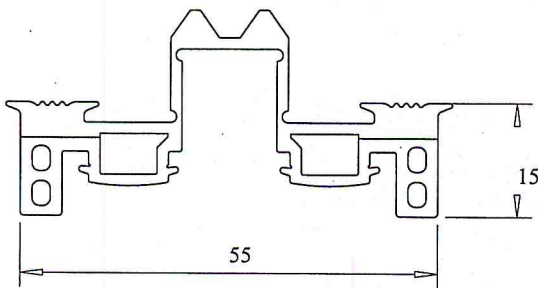

# System DF Plus

Material / Farbe

Artikelnr.

passend für Aluprofil AG 60  
bei 50 mm Sparrenbreite  
nicht acylglasverträglich.

Farbe: schwarz  
Material: EPDM  
VE : 25 mtr

**F50/15**  
€ a lfm

passend für Aluprofil AG 60  
bei 60 mm Sparrenbreite  
nicht acylglasverträglich.

Farbe: schwarz  
Material: EPDM  
VE : 25 mtr

**F60/15**  
€ a lfm

passend für Aluprofil AG 80  
bei 80 mm Sparrenbreite  
nicht acylglasverträglich.

Farbe: schwarz  
Material: EPDM  
VE : 25 mtr

**F80/15**  
€ a lfm