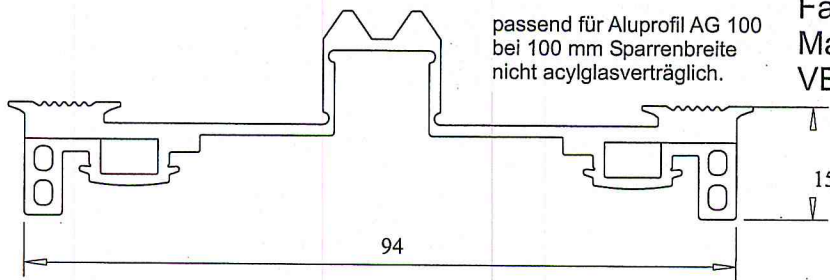

Farbe: schwarz  
Material: EPDM  
VE : 25 mtr

**F60/15**  
€ a lfm

passend für Aluprofil AG 80  
bei 80 mm Sparrenbreite  
nicht acylglasverträglich.

Farbe: schwarz  
Material: EPDM  
VE : 25 mtr

**F80/15**  
€ a lfm